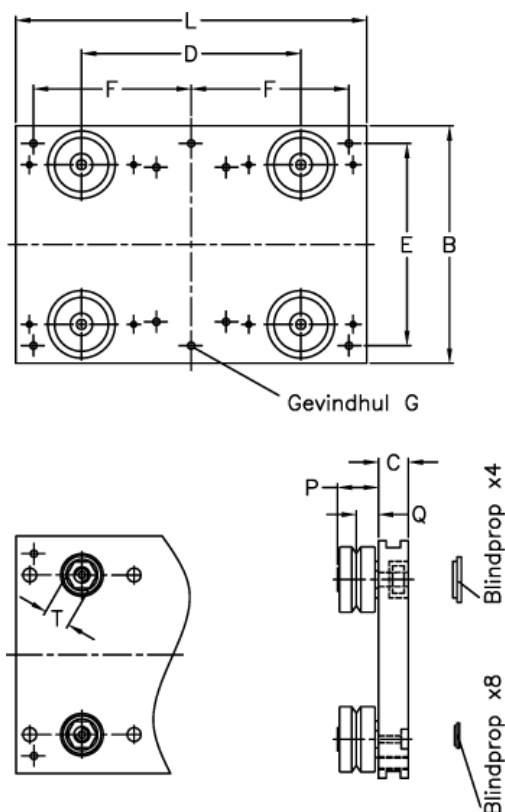

Varenummer: 057113120360100  
 Beskrivelse: Hepco GV3 vogn AU 120 54 L360

## Mål

B	= 240	H = 226.0
C	= 24.00	K = 36.5
d	= 258	L = 360
E	= 210	P = 34.7
F	= 330	Q = 19.00
For leje	= 54	
For skinne	= L/NL 120	
Gevindhul G	= 4 x M10	